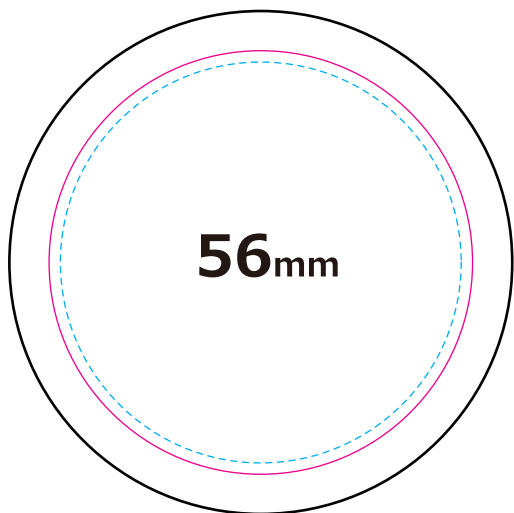

# 缶バッチ用デザインテンプレート

**デザイン範囲** …平面に出てほしいデザインは内側に収めてください。

**バッジ仕上がりサイズ** …青～桃線は側面になります。

**塗り足し（型抜きサイズ）** …背景は黒線まで作成して下さい。

黒線をカットしてお持ち込みください。

**デザイン範囲**  $\phi 29\text{mm}$   
**バッジ仕上がりサイズ**  $\phi 32\text{mm}$   
**塗り足し（型抜きサイズ）**  $\phi 44\text{mm}$

**デザイン範囲**  $\phi 53\text{mm}$   
**バッジ仕上がりサイズ**  $\phi 56\text{mm}$   
**塗り足し（型抜きサイズ）**  $\phi 66.5\text{mm}$

**デザイン範囲**  $\phi 86\text{mm}$   
**バッジ仕上がりサイズ**  $\phi 90\text{mm}$   
**塗り足し（型抜きサイズ）**  $\phi 100\text{mm}$

## 32mm

**デザイン範囲**  $\phi 29\text{mm}$

**バッジ仕上がりサイズ**  $\phi 32\text{mm}$

**塗り足し（型抜きサイズ）**  $\phi 44\text{mm}$

## 56mm

**デザイン範囲**  $\phi 53\text{mm}$

**バッジ仕上がりサイズ**  $\phi 56\text{mm}$

**塗り足し（型抜きサイズ）**  $\phi 66.5\text{mm}$